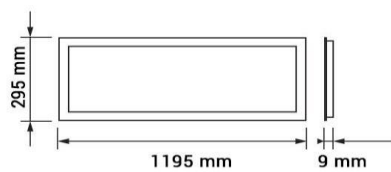

LED PANELY

SLIM OPTO 45W

FEDATEX+
IDEALED

LED stropní panely s bílým rámečkem o výkonu 45W, rozměry 595x595x9 mm nebo 1195x295x9 mm. Světelný tok panelů je 3600 lm, krytí IP20, účinnost 0,9. Panely jsou v provedení no-flickering. LED panely jsou dostupné v barevných teplotách 2800K, 4500K nebo 6000K. Záruka 2 roky.

LED PANELY SLIM OPTO 45W

Parametry

Obj. kód	Typ	CCT	Úhel světla	Světelný tok	Životnost L70	Výkon	Krytí	Rozměry
FP-M6060-IP20-45BR-CW	2372	6000K	120°	3600 lm	25.000 hod.	45W	IP20	595x595x9 mm
FP-M6060-IP20-45BR-NW	2373	4500K	120°	3600 lm	25.000 hod.	45W	IP20	595x595x9 mm
FP-M6060-IP20-45BR-WW	2374	2800K	120°	3600 lm	25.000 hod.	45W	IP20	595x595x9 mm
FP-M12030-IP20-45BR-WW	2377	2800K	120°	3600 lm	25.000 hod.	45W	IP20	1195x295x9 mm
FP-M12030-IP20-45BR-NW	2376	4500K	120°	3600 lm	25.000 hod.	45W	IP20	1195x295x9 mm
FP-M12030-IP20-45BR-CW	2375	6000K	120°	3600 lm	25.000 hod.	45W	IP20	1195x295x9 mm

Vstupní napětí:	175~265V AC / 50-60 Hz
Rozsah okolní teploty:	-30°C ~ +50°C
Krytí:	IP20
Stmívatelnost:	NE (volitelně TRIAC, 1-10V, DALI)
Kvalita podání barev:	Ra 80
Světelný zdroj:	integrováný, LED SMD
Napájecí zdroj:	externí (volitelně Tridonic, Meanwell)
Úhel světla:	120°
Životnost L70:	min. 25.000 hod.
Instalace:	vsazená do kazetových stropů, s dokoupeným příslušenstvím vsazená do SDK podhledu, zavěšená nebo přisazená instalace
Materiál:	hliníkové tělo, opálový PC kryt, PMMA světločinná deska
Příslušenství:	stmívatelný driver, nouzový modul 4W nebo 10W, instalační rámeček pro přisazenou montáž, lanka pro závěsnou instalaci, klipy pro montáž do SDK podhledu
Záruka:	2 roky