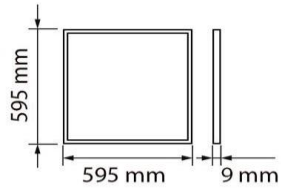

LED PANELY

SLIM OPTO 45W

FEDATEX+
IDEALED

LED stropní panely s bílým rámečkem o výkonu 45W, rozměry 595x595x9 mm nebo 1195x295x9 mm. Světelný tok panelů je 3600 lm, krytí IP20, účinnost 0,9. Panely jsou v provedení no-flickering. LED panely jsou dostupné v barevných teplotách 2800K, 4500K nebo 6000K. Záruka 2 roky.

LED PANELY SLIM OPTO 45W

Parametry

Obj. kód	Typ	CCT	Úhel světla	Světelný tok	Životnost L70	Výkon	Krytí	Rozměry
FP-M6060-IP20-45BR-CW	2372	6000K	120°	3600 lm	25.000 hod.	45W	IP20	595x595x9 mm
FP-M6060-IP20-45BR-NW	2373	4500K	120°	3600 lm	25.000 hod.	45W	IP20	595x595x9 mm
FP-M6060-IP20-45BR-WW	2374	2800K	120°	3600 lm	25.000 hod.	45W	IP20	595x595x9 mm
FP-M12030-IP20-45BR-WW	2377	2800K	120°	3600 lm	25.000 hod.	45W	IP20	1195x295x9 mm
FP-M12030-IP20-45BR-NW	2376	4500K	120°	3600 lm	25.000 hod.	45W	IP20	1195x295x9 mm
FP-M12030-IP20-45BR-CW	2375	6000K	120°	3600 lm	25.000 hod.	45W	IP20	1195x295x9 mm

Vstupní napětí:	175~265V AC / 50-60 Hz
Rozsah okolní teploty:	-30°C ~ +50°C
Krytí:	IP20
Stmívatelnost:	NE (volitelně TRIAC, 1-10V, DALI)
Kvalita podání barev:	Ra 80
Světelný zdroj:	integrováný, LED SMD
Napájecí zdroj:	externí (volitelně Tridonic, Meanwell)
Úhel světla:	120°
Životnost L70:	min. 25.000 hod.
Instalace:	vsazená do kazetových stropů, s dokoupeným příslušenstvím vsazená do SDK podhledu, zavěšená nebo přisazená instalace
Materiál:	hliníkové tělo, opálový PC kryt, PMMA světločinná deska
Příslušenství:	stmívatelný driver, nouzový modul 4W nebo 10W, instalační rámeček pro přisazenou montáž, lanka pro závěsnou instalaci, klipy pro montáž do SDK podhledu
Záruka:	2 roky