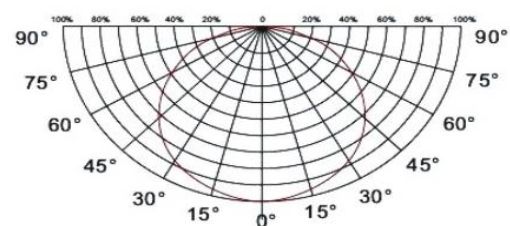

Vyzařovací charakteristika